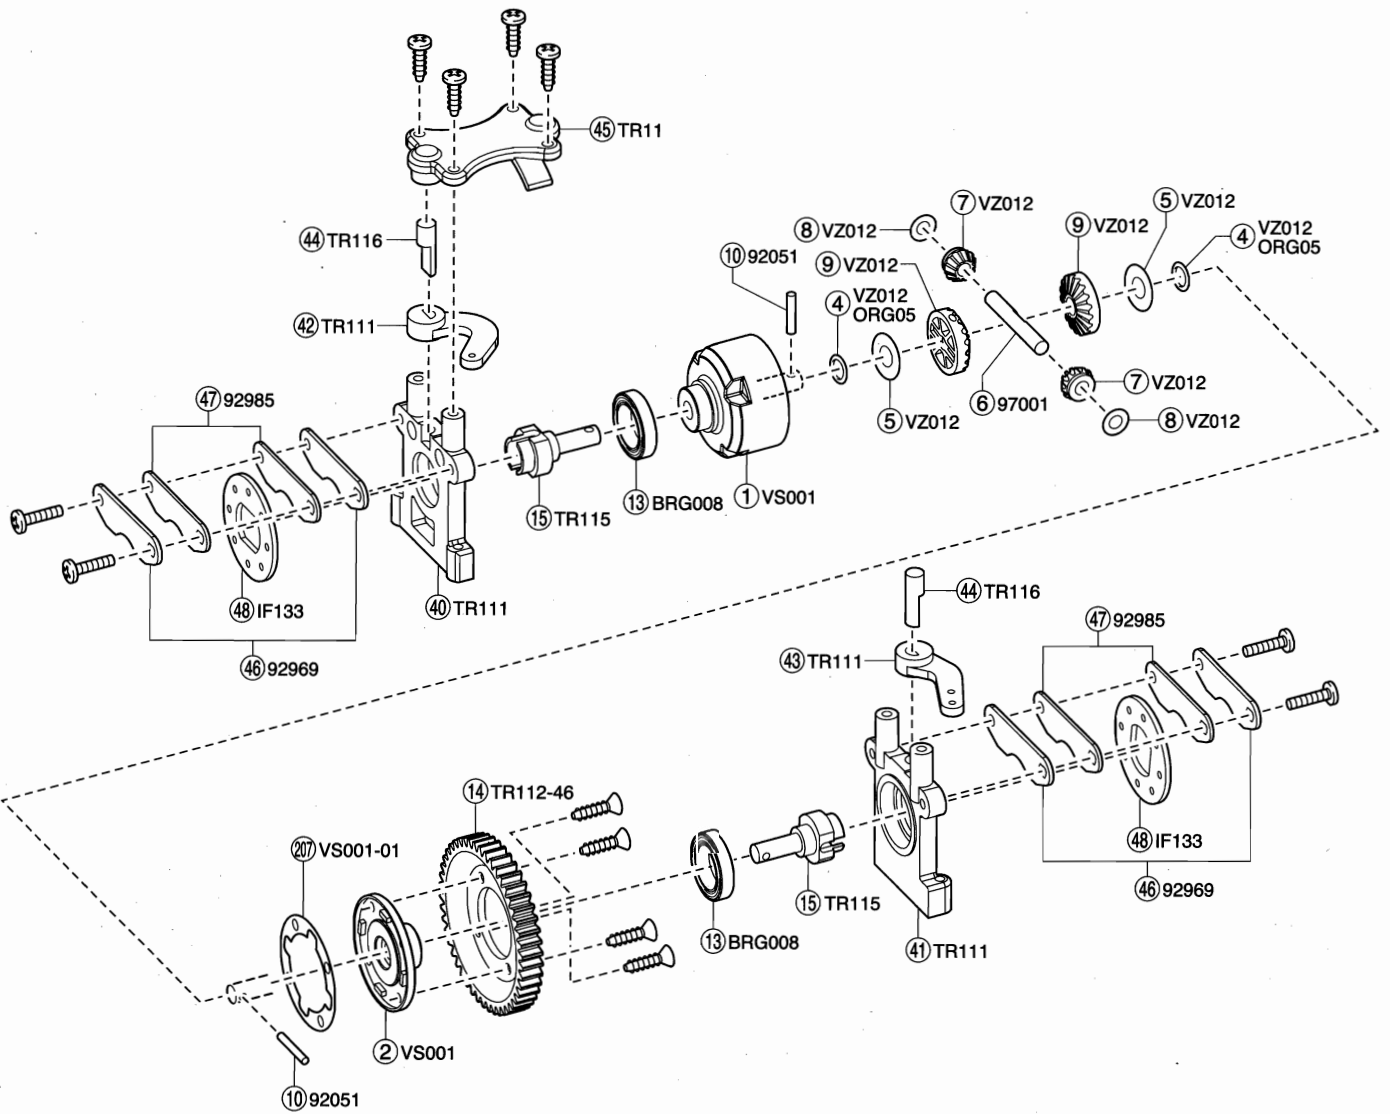

フロント/リヤギヤボックス / Front/Rear Gearbox / Vorderes/Hintere Getriebegehäuse /  
Carter de différentiel avant/arrière / Caja de transmisión Delantera/Trasera

センターギヤボックス / Center Gearbox / Die mittlere Getriebegehäuse /  
 Carter de différentiel central / Caja central

サーボセイバー / Servo Saver / Servo Saver /  
 Sauve-servo / Salvaservos

エンジンユニット / Engine Unit /  
 Verbrennungsmotor / Moteur / Motor

フロント/リヤダンパーユニット / Front/Rear Shock Unit / Dämpfereinheit, vorn/hinten /  
Suspension avant/arrière / Amortiguador delantero/trasero

TR132

※ ⑨1 は単体でのパーツ販売はしておりません。  
オプションパーツをお買い求めください。  
(No. TRW101-1014 / No. TRW101-9014 / No. TRW101-9514)  
⑨1 is not sold individually.  
Following optional springs are sold individually.  
(No. TRW101-1014 / No. TRW101-9014 / No. TRW101-9514)  
Das Teil Nr. 91 ist nicht separat erhältlich.  
Verwenden Sie dafür folgende Ersatzteile:  
TRW-101-1014, TRW-101-9014, TRW-101-9514.  
⑨1 n'est pas disponible separement.  
Les ressorts optionnels suivants sont proposes  
individuellement.  
(No. TRW101-1014 / No. TRW101-9014 / No. TRW101-9514)  
⑨1 no se vende individualmentey.  
Los siguientes muelles opcionales se venden por separado.  
(No. TRW101-1014 / No. TRW101-9014 / No. TRW101-9514)