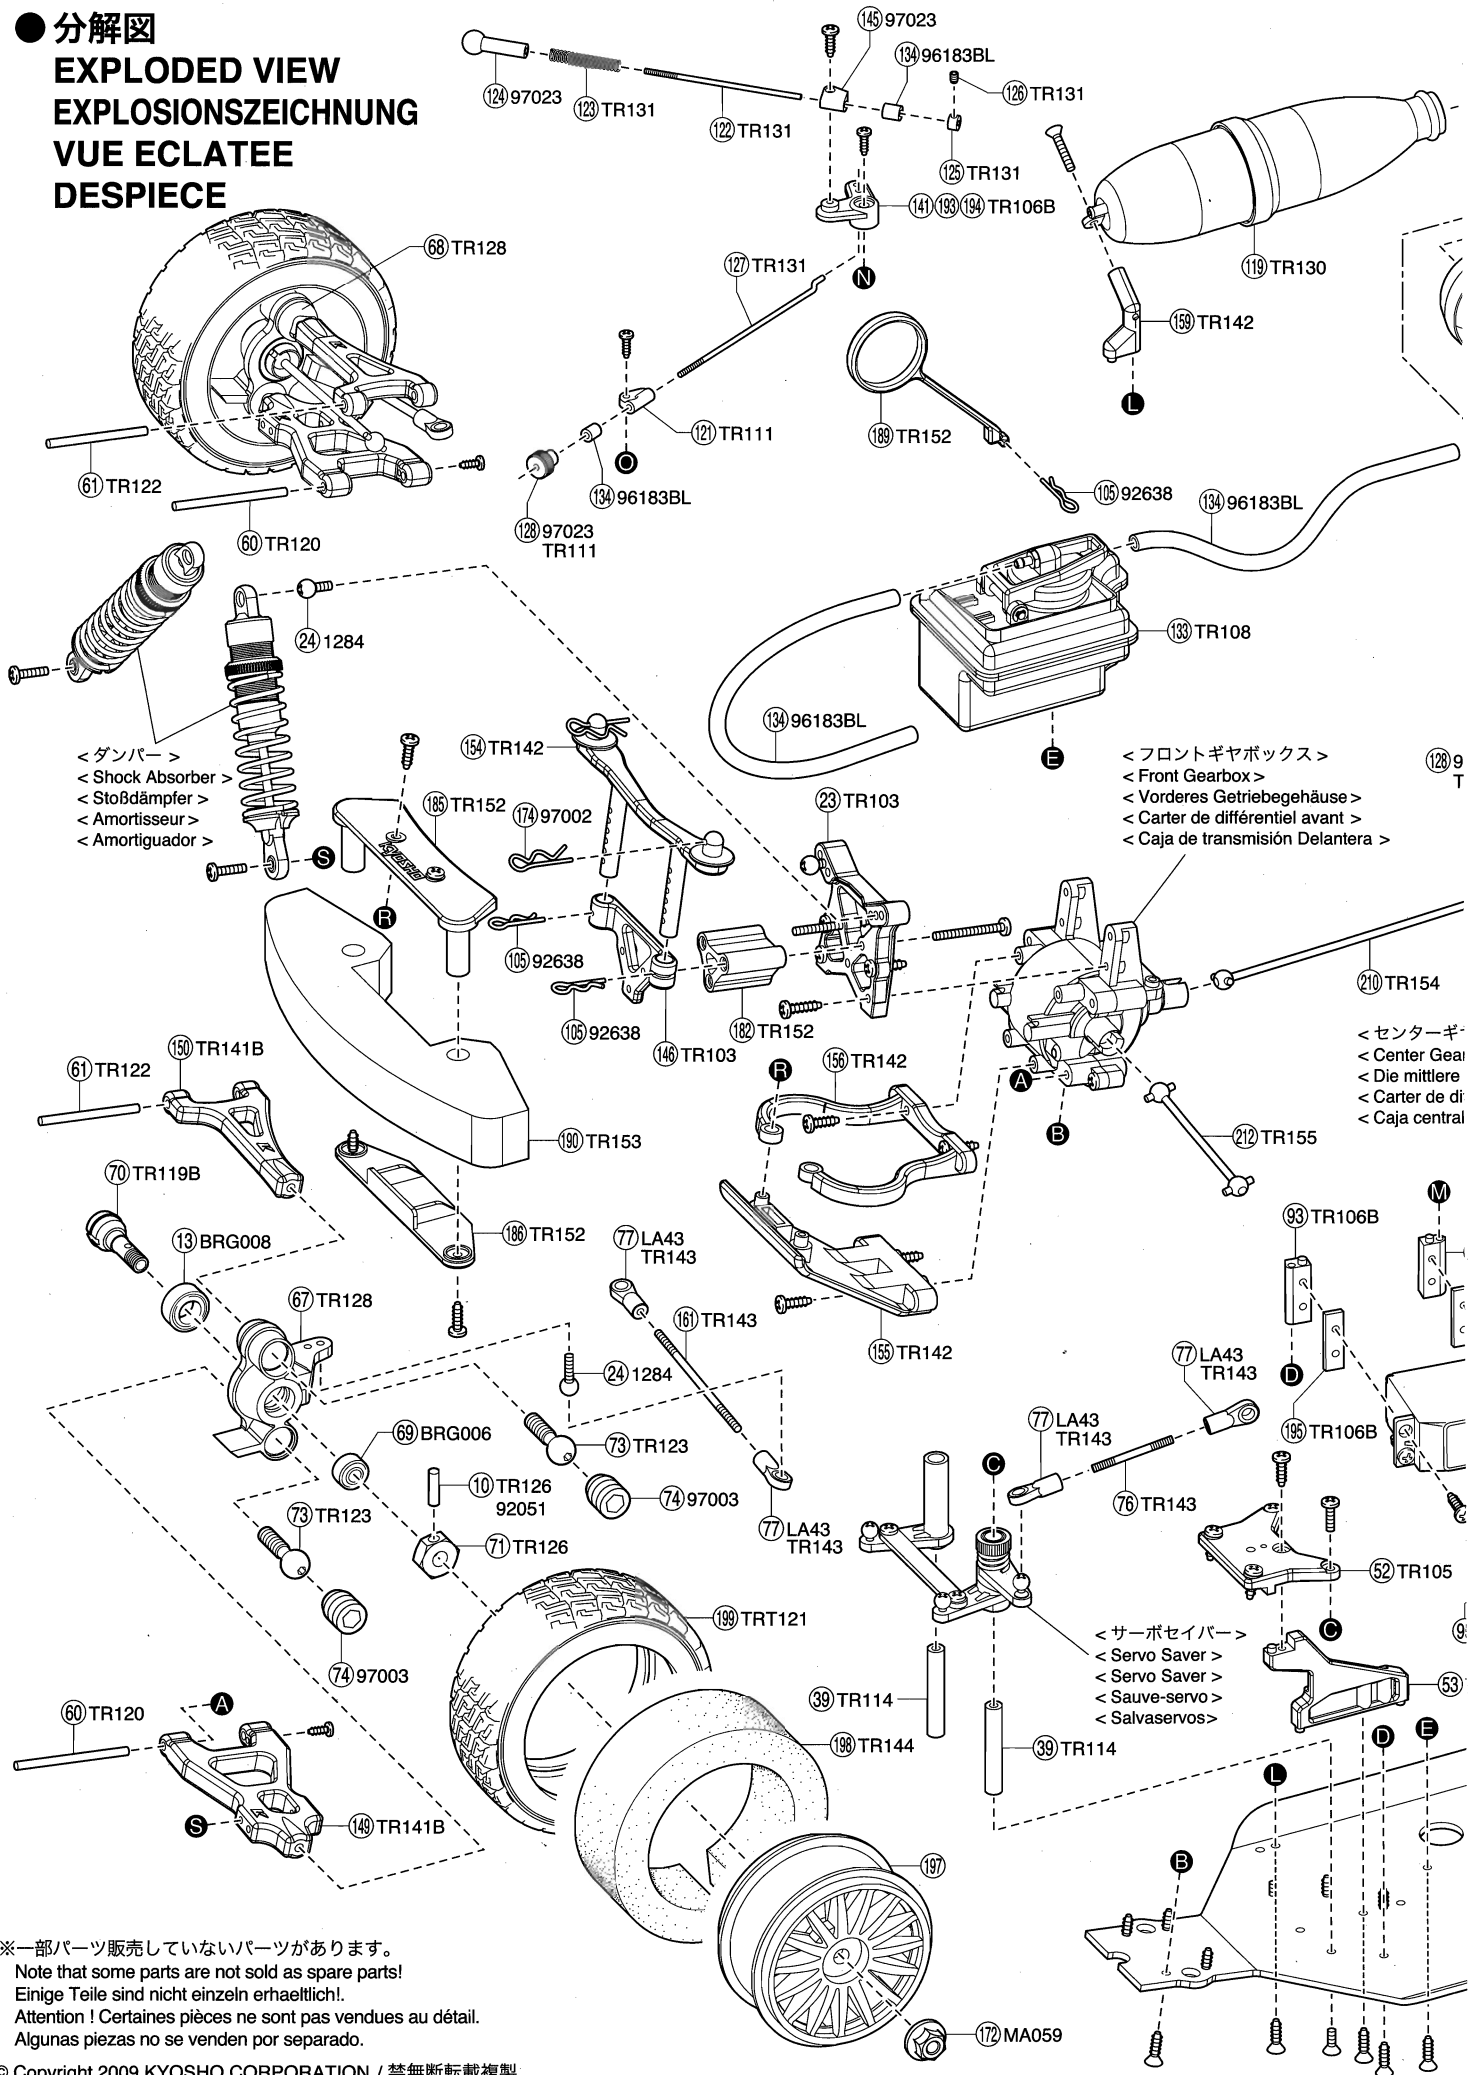

● 分解図
EXPLODED VIEW
EXPLOSIONSZEICHNUNG
VUE ECLATEE
DESPIECE

※一部パーツ販売していないパーツがあります。
Note that some parts are not sold as spare parts!
Einige Teile sind nicht einzeln erhaeftlich!
Attention ! Certaines piéces ne sont pas vendues au détail.
Algunas piezas no se venden por separado.