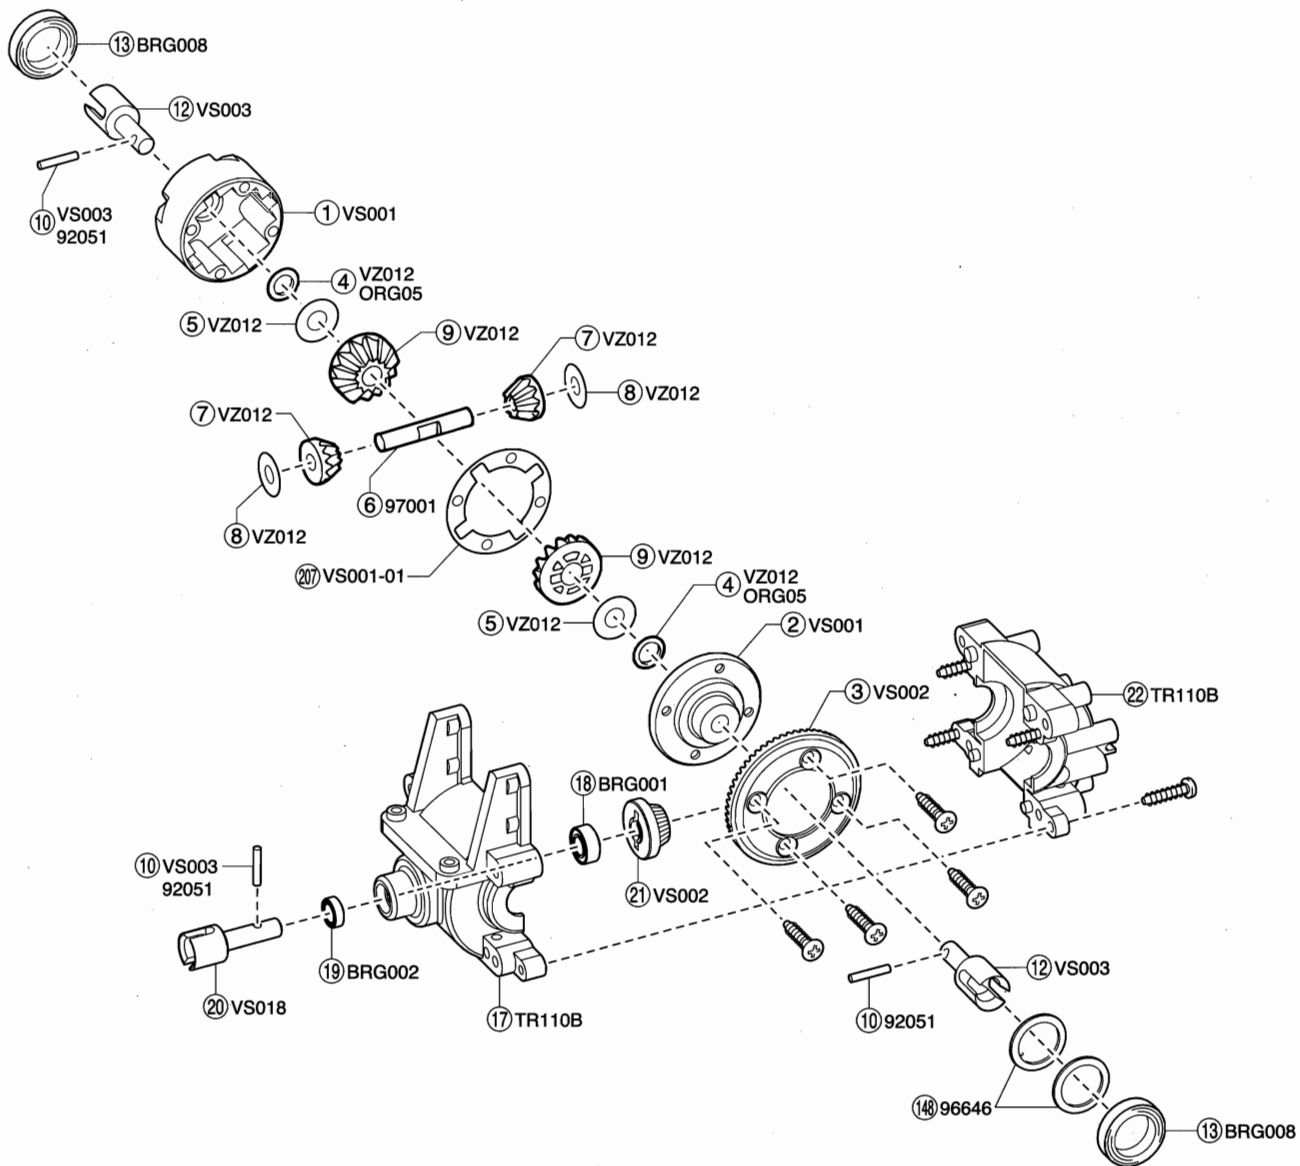

フロント/リヤギヤボックス / Front/Rear Gearbox / Vorderes/Hintere Getriebegehäuse /  
Carter de différentiel avant/arrière / Caja de transmisión Delantera/Trasera

センターギヤボックス / Center Gearbox / Die mittlere Getriebegehäuse /  
 Carter de différentiel central / Caja central

サーボセイバー / Servo Saver / Servo Saver /  
 Sauve-servo / Salvaservos

エンジンユニット / Engine Unit /  
 Verbrennungsmotor / Moteur / Motor

フロント/リヤダンパーユニット / Front/Rear Shock Unit / Dämpfereinheit, vorn/hinten /  
Suspension avant/arrière / Amortiguador delantero/trasero

TR132

※ ⑨1 は単体でのパーツ販売はしておりません。  
オプションパーツをお買い求めください。  
(No. TRW101-1014 / No. TRW101-9014 / No. TRW101-9514)  
⑨1 is not sold individually.  
Following optional springs are sold individually.  
(No. TRW101-1014 / No. TRW101-9014 / No. TRW101-9514)  
Das Teil Nr. 91 ist nicht separat erhältlich.  
Verwenden Sie dafür folgende Ersatzteile:  
TRW-101-1014, TRW-101-9014, TRW-101-9514.  
⑨1 n'est pas disponible separement.  
Les ressorts optionnels suivants sont proposes  
individuellement.  
(No. TRW101-1014 / No. TRW101-9014 / No. TRW101-9514)  
⑨1 no se vende individualmentey.  
Los siguientes muelles opcionales se venden por separado.  
(No. TRW101-1014 / No. TRW101-9014 / No. TRW101-9514)